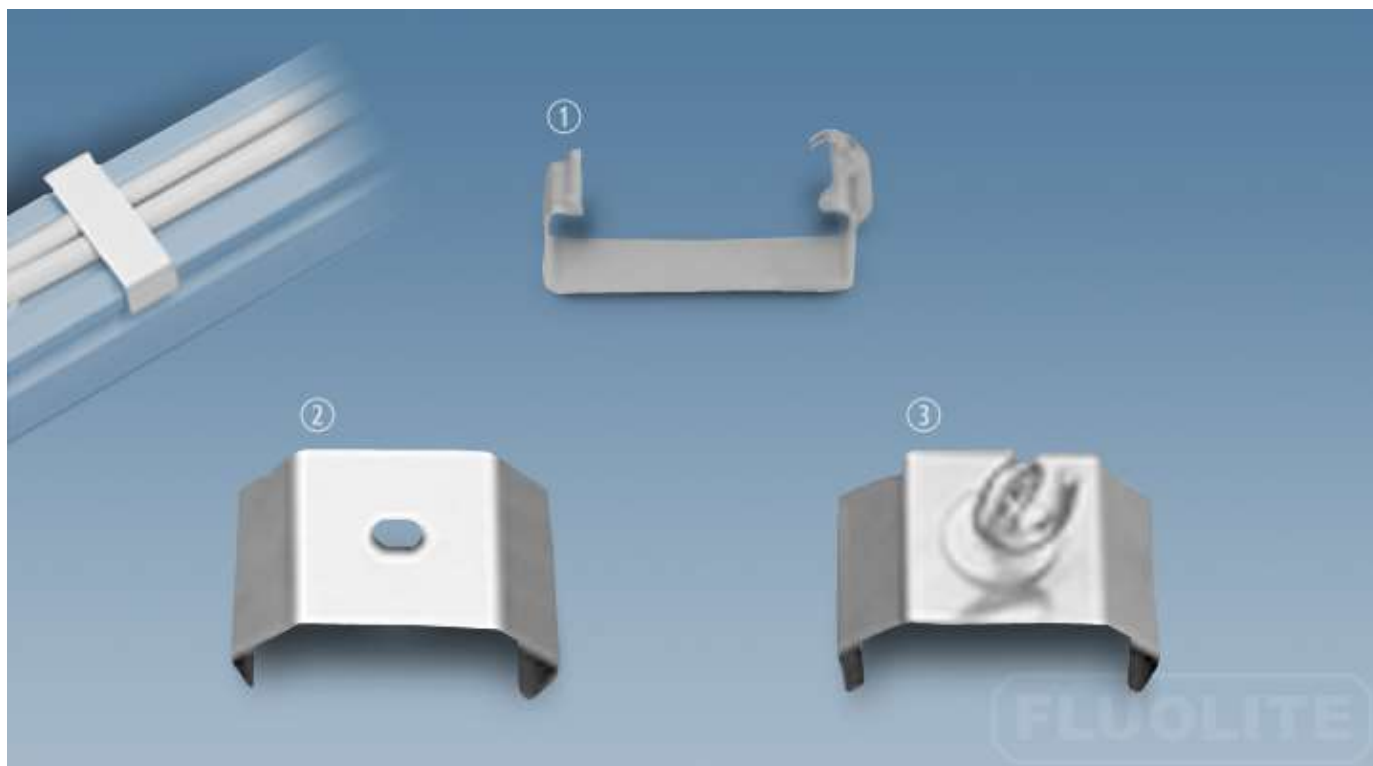

1) Wahl der Befestigung: Deckenmontage, Kette oder Seil. 2) Einklipsen der Schiene in den Aufhänger (Befestigungsabstand max. 3m). 3) Der elektrische Anschluss der Anfangseinheit erfolgt werkzeuglos, anschließend kann die Schiene unter Spannung weitermontiert werden. 4) Mittel-/Endelement der Schiene in das Ende des Anfangselements schieben und verriegeln, dadurch erfolgt die elektrische und mechanische Verbindung. 5) Der Leuchteneinsatz und der elektrische Kontakt sind zwangsgeführt. Mit einer Viertel-Drehung des Knebels erfolgt die Verriegelung. 6) Reflektor aufsetzen und mit einer weiteren Viertel-Drehung befestigen.

Mehr zu LED-Röhren von «VALTAVALO»

TRX Standard-Line T8

1) TRX-Ka-Pri Kabel-Minipritsche, 2) TRX-DB Deckenbefestiger, 3) TRX-KA Aufhänger

Artikel-Nr.	Bezeichnung	Beschreibung
FLU 7414 9030	TRX-KA	Kettenaufhänger (1x je 2,5 m bestellen)
FLU 7414 9031	TRX-DB	Deckenbefestiger
FLU 7414 9011	TRX-BA 58/1	Blindabdeckung 58/1
FLU 7414 9021	TRX-Sch-E	TRX-Enddeckel (Nicht passend bei Verwendung von TRX LED Leuchteneinsätzen.)
FLU 7414 9024	TRX-Ka-Pri	Kabel-Minipritsche
FLU 7414 9022	Knotenkette	1 Bund 30 m

Systemlänge 1530 mm TRX Standard-Line T8

Lichtband-Schnellmontagesystem, Stahlblech profiliert weiß, standardmäßig mit Durchgangsverdrahtung 5 x 2,5 mm².

Systemlänge: 1530 mm

Tragschienen

Artikel-Nr.	Bezeichnung	Beschreibung	L
7414 0010	TRX-A 58/1*	Tragschienen-Anfangselement	1530
7414 0020	TRX-A 58/2*	Tragschienen-Anfangselement	3060
7414 0030	TRX-A 58/3*	Tragschienen-Anfangselement	4590
7414 0120	TRX-ME 58/2	Tragschienen-Mittel-/Endelement	3060
7414 0130	TRX-ME 58/3	Tragschienen-Mittel-/Endelement	4590