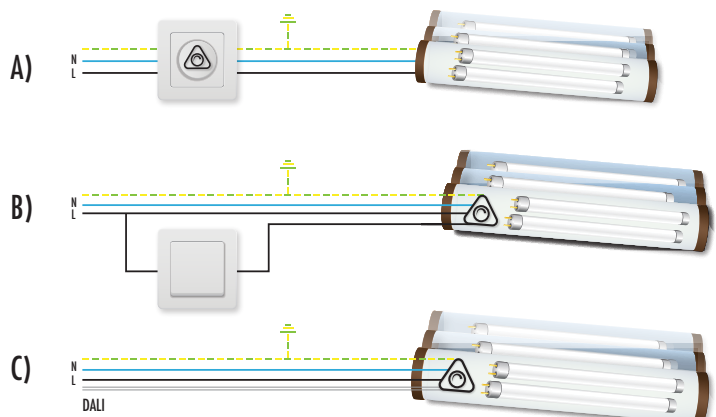

VALTAVALO® G5 DIMMABLE

MODERNSTE STEUERUNG MIT AUSTAUSCHBARER LICHTQUELLE

In Finnland produziert und entwickelt gemäß EN62776.

Modernste Steuerung mit austauschbarer Lichtquelle

Wenn die herkömmliche Lichtsteuerung nicht ausreicht oder wenn mehrere verschiedene Beleuchtungsstufen auf engstem Raum benötigt werden, ist die dimmbare LED-Röhre G5 eine ideale Option. Basierend auf der extrem langlebigen und effektiven G-Serie bietet sie Dimmbarkeit sowie marktführende Effizienz und extreme Haltbarkeit. Es stehen mehrere Dimmoptionen zur Auswahl: Phasenabschnittsdimmung für die Lichtsteuerung in kleinen Räumen, die SwitchDim-Lösung für die manuelle Steuerung in größeren Räumen mit vielen Beleuchtungsgeräten und die DALI-Lösung für die automatische Lichtsteuerung in größeren Räumen mit vielen Beleuchtungsgeräten. Dimmbare LED-Röhren helfen Ihnen, noch mehr Energie zu sparen als herkömmliche LED-Röhren, da weniger Energie für reduzierte Leistungen verbraucht wird. Das Dimmen erhöht auch die Flexibilität bei der Raumnutzung. Valtavalo LED-Röhren sind kompatibel mit Leuchten mit magnetischem Vorschaltgerät und eignen sich auch für den direkten Netzbetrieb.

VALTAVALO® G5 DIMMABLE

TECHNISCHE DATEN 5000K & 4000K

MODELL 5000K	Optik	Länge	Leistung	Gewicht	Lichtstrom	MODELL 4000K	Optik	Leistung	Effekt	Gewicht	Lichtstrom
VV23C150G5D-850	Klar	150 cm	23 W	445 g	4000 lm	VV23C150G5D-840	Klar	150 cm	23 W	445 g	3900 lm
VV23E150G5D-850	Halbopal	150 cm	23 W	445 g	3800 lm	VV23E150G5D-840	Halbopal	150 cm	23 W	445 g	3700 lm
VV19C120G5D-850	Klar	120 cm	19 W	385 g	3300 lm	VV19C120G5D-840	Klar	120 cm	19 W	385 g	3200 lm
VV19E120G5D-850	Halbopal	120 cm	19 W	385 g	3100 lm	VV19E120G5D-840	Halbopal	120 cm	19 W	385 g	3000 lm